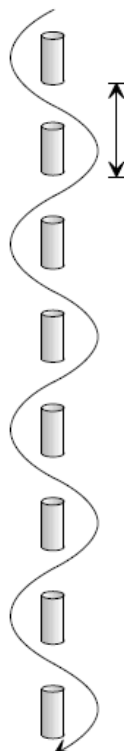

LES SLALOMS

Jeu N° 4

SLALOM SIMPLE

1.10 m

Pénalités

Chaque quille tombée,
évitée ou mal passée 5 s

Pied à terre ou chute 5 s

Si l'entrée du slalom est
donnée, erreur de fléchage 10 s

Tout le jeu évité 30 s

6 fautes maximum soit 30 s