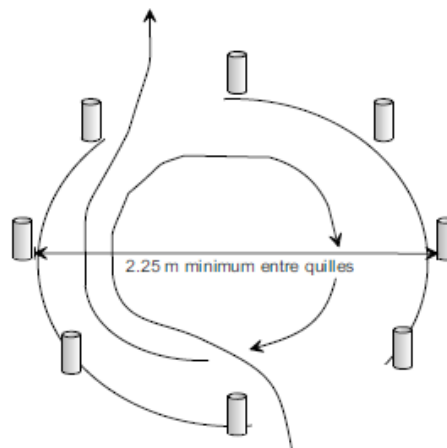

10 cm

10 cm

Pénalités

Liteau ou quille tombée (une ou plusieurs)	5 s
Pied à terre ou chute	5 s
Tout le jeu évité ou "saboté"	30 s

Jeu N° 34

PASSAGE SOUS BARRE

Pénalités

Barre tombée	5 s
Pied à terre ou chute	5 s
Jeu évité	30 s

Jeu N° 23

PASSAGE DANS LE ROND

Pénalités

Chaque quille tombée, évitée ou mal passée	5 s
Pied à terre ou chute	5 s
Erreur de fléchage (sens)	10 s
Tout le jeu évité	30 s
1/2 tour	30 s
6 fautes maximum soit 30 s	