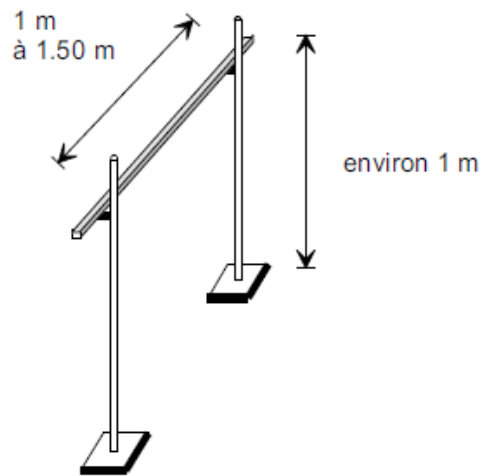

10 cm

10 cm

Pénalités

Liteau ou quille tombée (une ou plusieurs)	5 s
Pied à terre ou chute	5 s
Tout le jeu évité ou "saboté"	30 s

Jeu N° 34

PASSAGE SOUS BARRE

Pénalités

Barre tombée	5 s
Pied à terre ou chute	5 s
Jeu évité	30 s

Jeu N° 23

PASSAGE DANS LE ROND

Pénalités

Chaque quille tombée, évitée ou mal passée	5 s
Pied à terre ou chute	5 s
Erreur de fléchage (sens)	10 s
Tout le jeu évité	30 s
1/2 tour	30 s
6 fautes maximum soit 30 s	